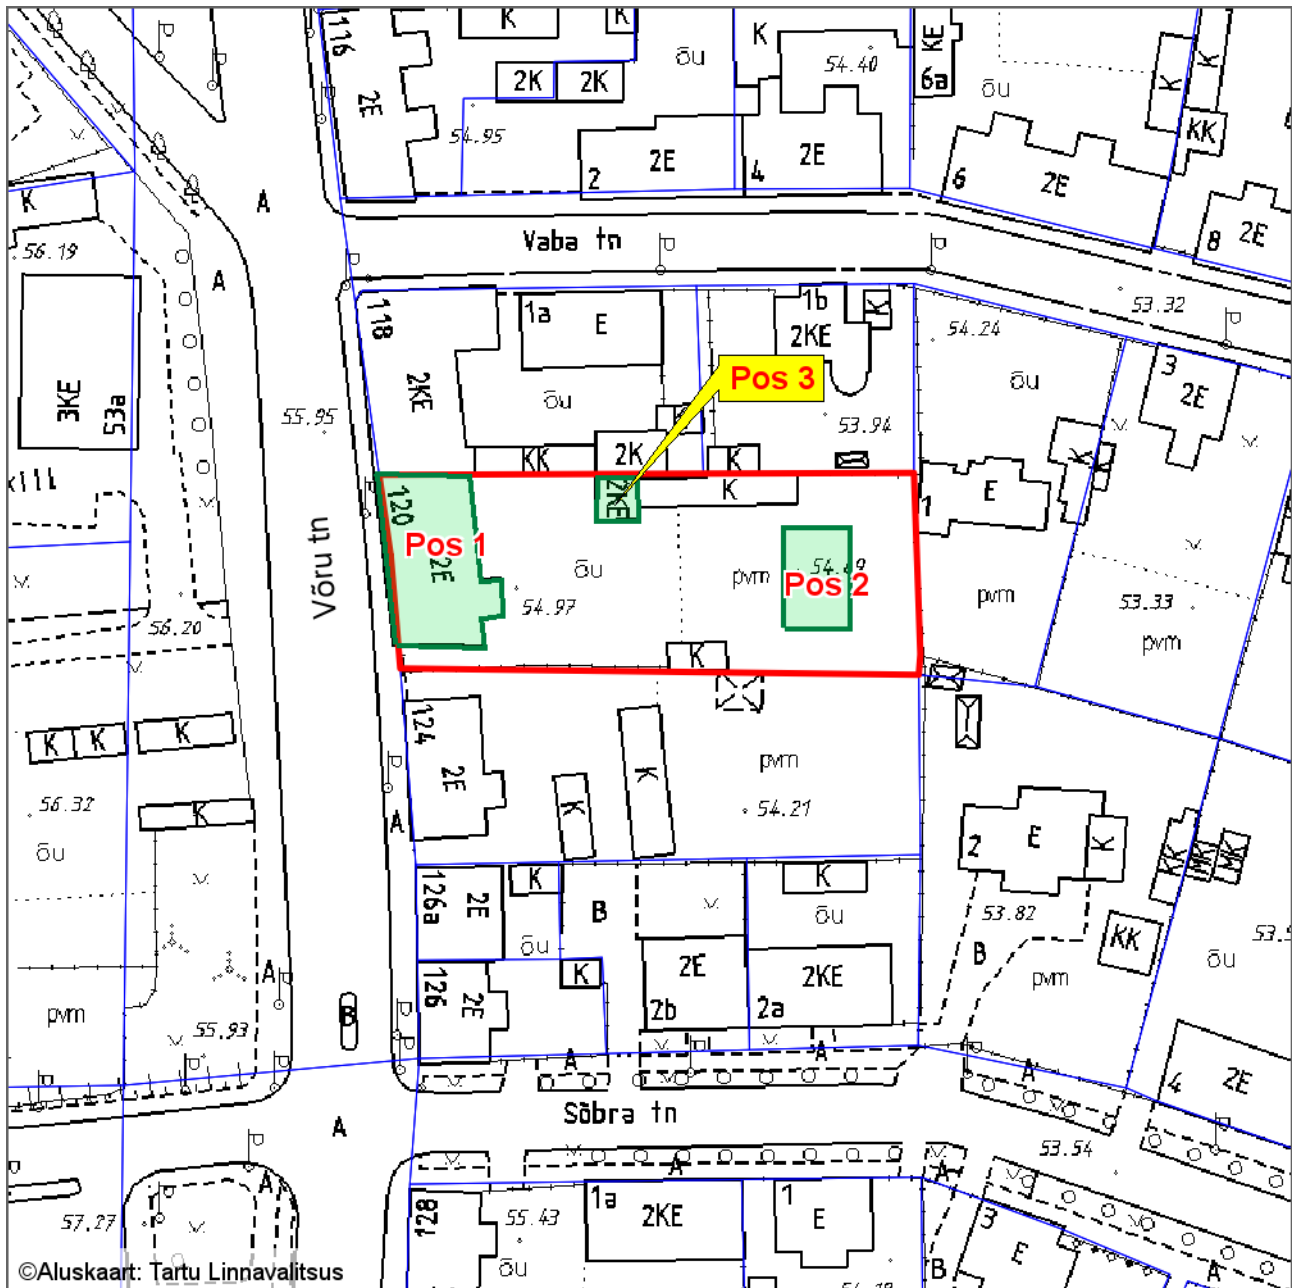

Hoonele aadressi määramise asendiplaan

Tartu linn, Võru tn 120 // 122

1 : 1000

Pos 1: korterelamu aadressiga Tartu maakond, Tartu linn, Tartu linn, **Võru tn 120**;

Pos 2: ehitatav korterelamu aadressiga Tartu maakond, Tartu linn, Tartu linn, **Võru tn 122**;

Pos 3: hoone, millele määratakse aadressiks Tartu maakond, Tartu linn, Tartu linn, **Võru tn 120/1**.

Leppemärgid

- Krundi piir
- Hoone kontuur

Koostas: **Riho Sulp**

Kuupäev: **13.12.2018**